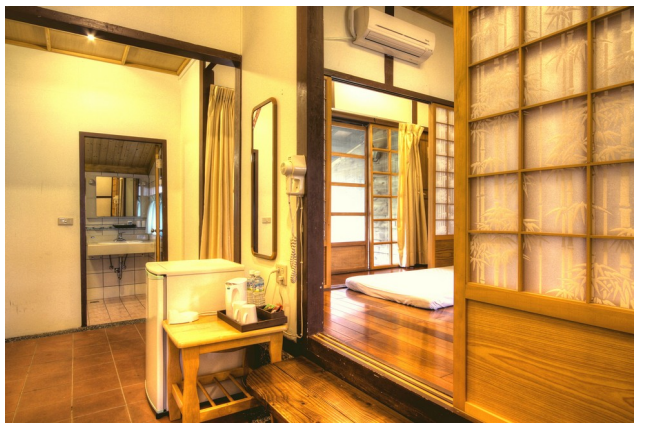

台糖花蓮旅館房型簡介

溫馨和風木屋一隅

室內空間 25 坪，內部有客廳、和式房、洋式房，寬敞舒適的精緻木屋。客房設備及服務：榻榻米地板、檜木桶、mini 冰箱、快煮壺、礦泉水、茶包/咖啡包、電視 (MOD 系統)、和式房 (單人床墊二張)、洋式房 (單人床二張)、紓壓坐墊、日式風格棉被寢具組、WIFI 無線網路、日式浴衣、精緻沐浴備品組、單車券四張、早餐券四張。

室內空間 12 坪，內部採用木地板，呈現溫馨的居住空間。客房設備及服務：木地板、淋浴設備、mini 冰箱、快煮壺、礦泉水、茶包/咖啡包、電視 (MOD 系統)、單人床墊兩張、日式風格棉被寢具組、WIFI 無線網路、精緻沐浴備品組、日式浴衣、單車券兩張、早餐券兩張。